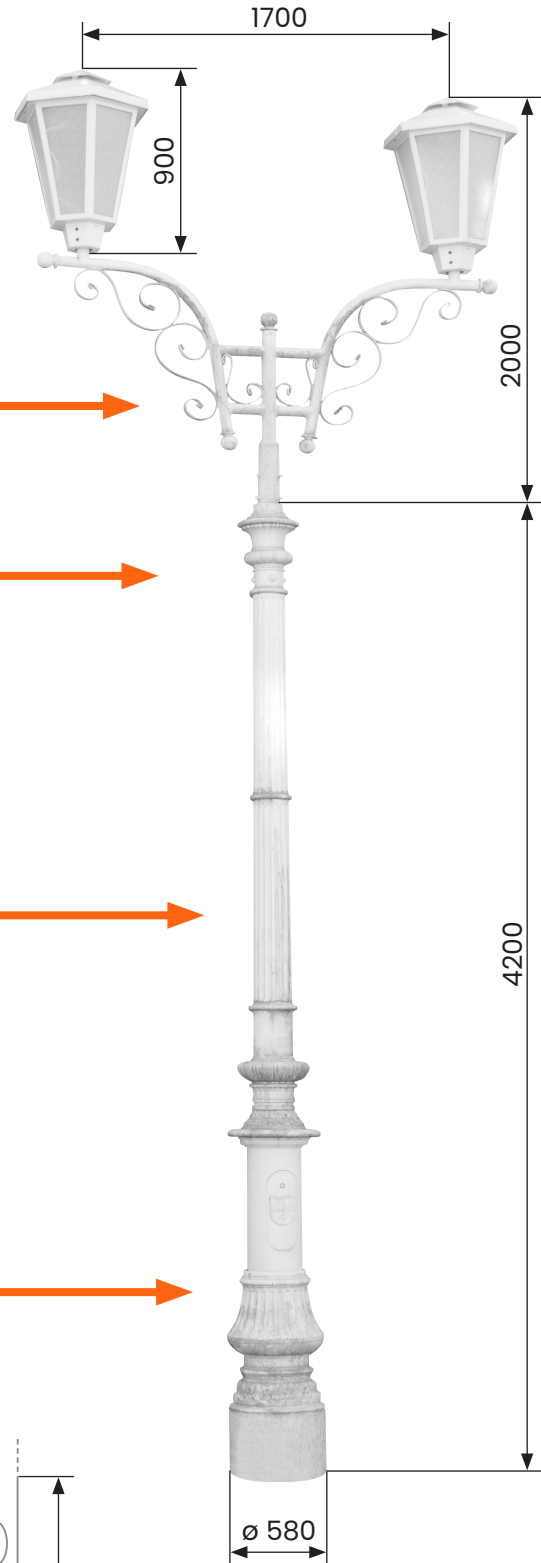

85

Dvojrámenný stožár
+ 2x lucerna

PECHLÁT

- SVÍTIDLO** - zaskleno čirým nebo opálovým polykarbonátem
- hmotnost 2x cca 14 kg
 - jmenovité napětí 230 V / 50 Hz
 - krytí IP 43
 - možnosti světelného vybavení
 - 50 W LED, 2200K nebo 3000K
 - vysokotlaká výbojka 70 W SHC
 - kompaktní úsporný zdroj E27
 - výška světelného zdroje od země 5900 mm

rozměry jsou uváděny
v milimetrech

- VÝLOŽNÍK** - ocelové, kované
- doplněné hliníkovými ozdobami
 - hmotnost cca 35 kg

NÁVLEKY - litinové

STOŽÁR - ocelový

- PATICE** - z šedé litiny
- hmotnost patice cca 100 kg

- KOTVENÍ** - viz. podzemní část sloupu
- 2x otvor pro kabel

barevnost dle přání
zákazníka (RAL)