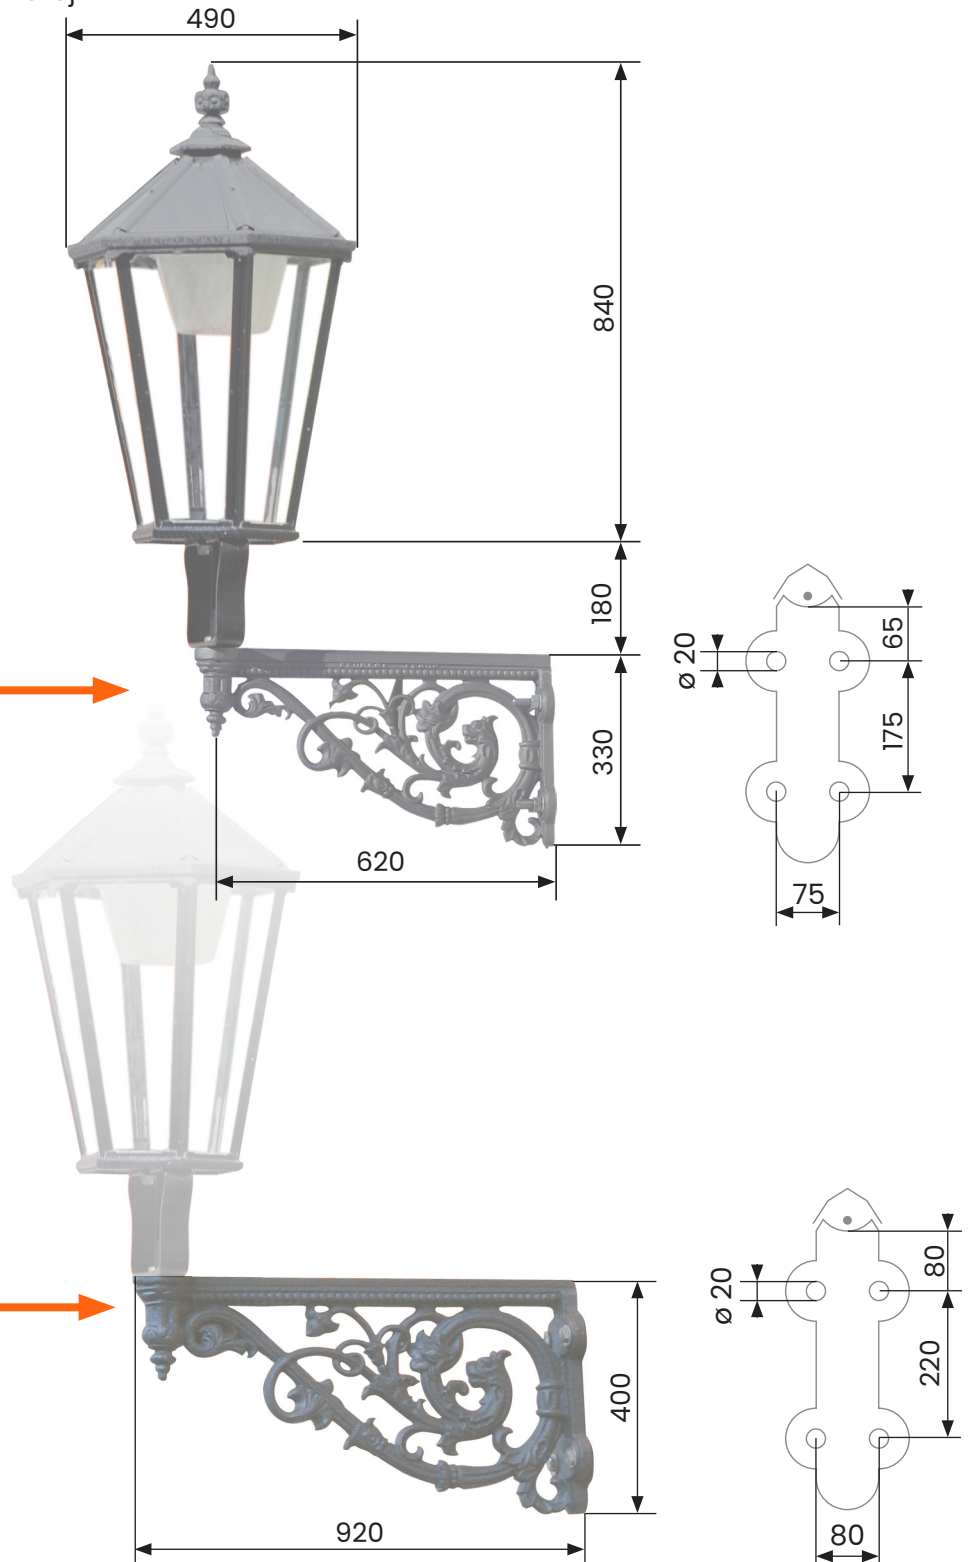

- SVÍTIDLO** - kombinace šedé litiny a oceli  
 - zaskleno čirým nebo opálovým polykarbonátem  
 - hmotnost cca 20 kg  
 - jmenovité napětí 230 V / 50 Hz  
 - krytí IP 43  
 - možnosti světelného vybavení  
 - 50W LED, 2200K nebo 3000K  
 - vysokotlaká výbojka 70 W SHC  
 - vysokotlaká výbojka 100 W SHC  
 - kompaktní úsporný zdroj E27

rozměry jsou uváděny  
v milimetrech

- RAMENO 620** - z šedé litiny  
- hmotnost cca 17 kg

- RAMENO 920** - z šedé litiny  
- hmotnost cca 34 kg

barevnost dle přání  
zákazníka (RAL)