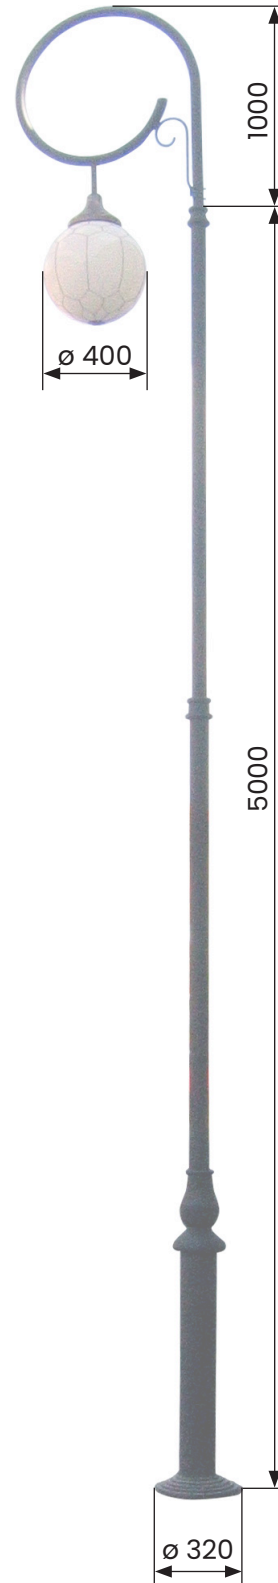

- SVÍTIDLO** - koule \varnothing 400 mm, PMMA akrylát, opletená
 - měděný kryt
 - hmotnost cca 8 kg
 - jmenovité napětí 230 V / 50 Hz
 - krytí IP 63
 - možnosti světelného vybavení
 - vysokotlaká výbojka 70 W SHC
 - kompaktní úsporný zdroj E27
 - výška světelného zdroje od země typ 4700 mm

rozměry jsou uváděny
v milimetrech

- SLOUP** - z oceli + litinové návleky
 - hmotnost sloupu cca 50 kg

- LITINOVÁ PŘÍRUBA** - z šedé litiny
 - hmotnost příruby cca 10 kg

- KOTVENÍ** - montáž do pouzdra
 - 2x otvor pro kabel