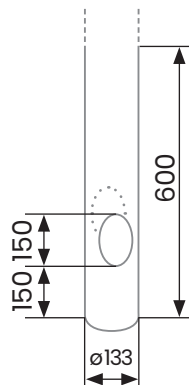

- SVÍTIDLO** - koule \varnothing 400 mm, PMMA akrylát, opletená
 - měděný kryt
 - hmotnost cca 8 kg
 - jmenovité napětí 230 V / 50 Hz
 - krytí IP 63
 - možnosti světelného vybavení
 - vysokotlaká výbojka 70 W SHC
 - kompaktní úsporný zdroj E27
 - výška světelného zdroje od země typ 4700 mm

rozměry jsou uváděny
v milimetrech

- SLOUP** - z oceli + litinové návleky
 - hmotnost sloupu cca 50 kg

- LITINOVÁ PŘÍRUBA** - z šedé litiny
 - hmotnost příruby cca 10 kg

- KOTVENÍ** - montáž do pouzdra
 - 2x otvor pro kabel