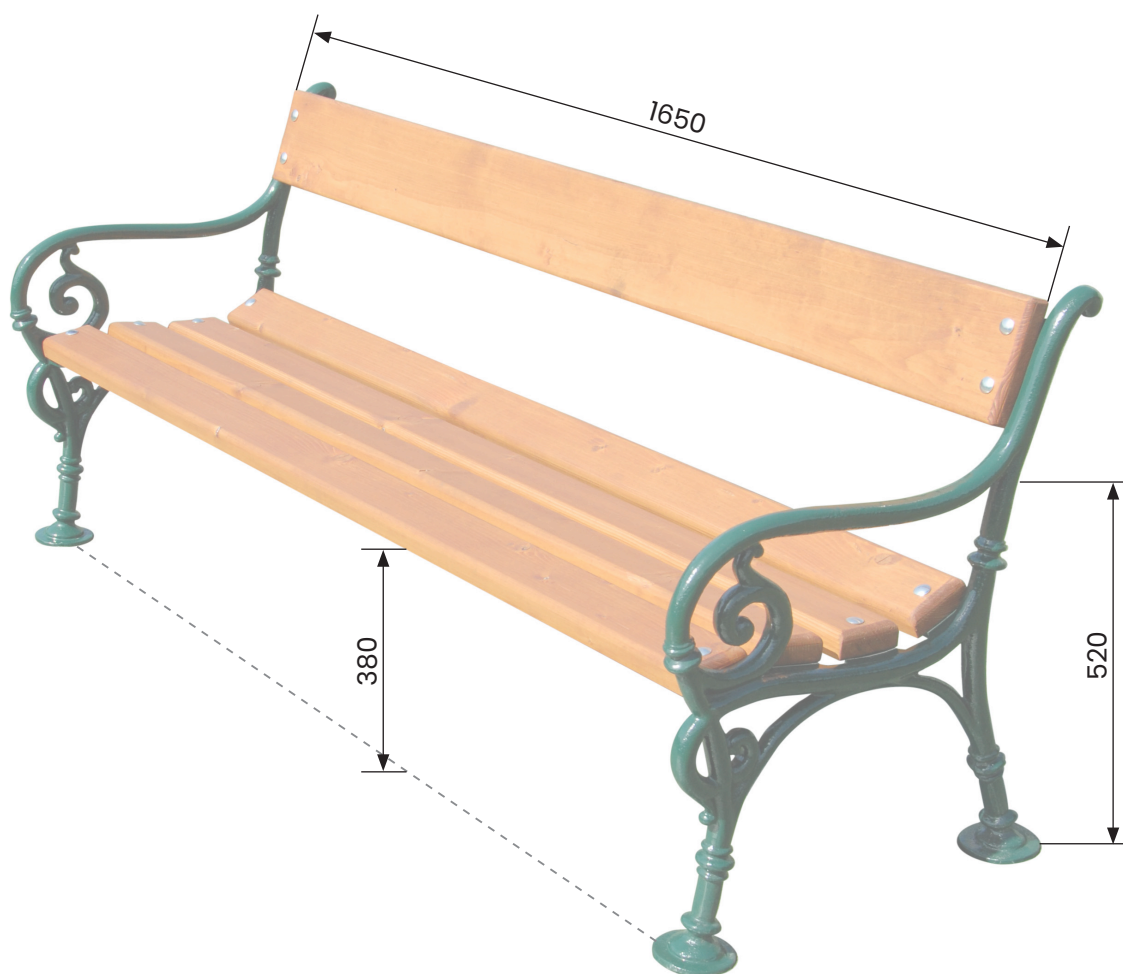

- LAVIČKA** - hmotnost cca 38 kg
- barva litinových bočnic - dle přání zákazníka (RAL)
- barva smrkových prken - dle přání zákazníka (LUXOL)

rozměry jsou uváděny
v milimetrech

barevnost dle přání
zákazníka (RAL)