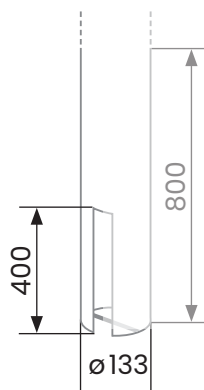

58

Dvouramenný stožár
+ 2x svítidlo na výložníku

PECHLÁT

- SVÍTIDLO**
- 2x koule \varnothing 400 mm, PMMA akrylát
 - plastová báze je zakrytá výtlačkem z mědi
 - hmotnost cca 8 kg
 - jmenovité napětí 230 V / 50 Hz
 - krytí IP 63
 - možnosti světelného vybavení
 - vysokotlaká výbojka 70 W SHC
 - kompaktní úsporný zdroj E27
 - výška světelného zdroje od země 4000 mm

rozměry jsou uváděny
v milimetrech

- STOŽÁR**
- ocelový
 - hmotnost cca 40 kg

4500

- KOTVENÍ**
- montáž do pouzdra
 - 2x otvor pro kabel

barevnost dle přání
zákazníka (RAL)