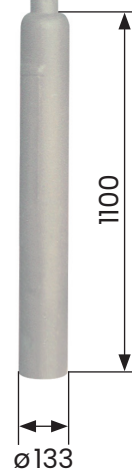

58

Dvouramenný stožár
+ 2x svítidlo na výložníku

PECHLÁT

- SVÍTIDLO**
- 2x koule \varnothing 400 mm, PMMA akrylát
 - plastová báze je zakrytá výtlačkem z mědi
 - hmotnost cca 8 kg
 - jmenovité napětí 230 V / 50 Hz
 - krytí IP 63
 - možnosti světelného vybavení
 - vysokotlaká výbojka 70 W SHC
 - kompaktní úsporný zdroj E27
 - výška světelného zdroje od země 4000 mm

rozměry jsou uváděny
v milimetrech

- STOŽÁR**
- ocelový
 - hmotnost cca 40 kg

4500

- KOTVENÍ**
- montáž do pouzdra
 - 2x otvor pro kabel

barevnost dle přání
zákazníka (RAL)