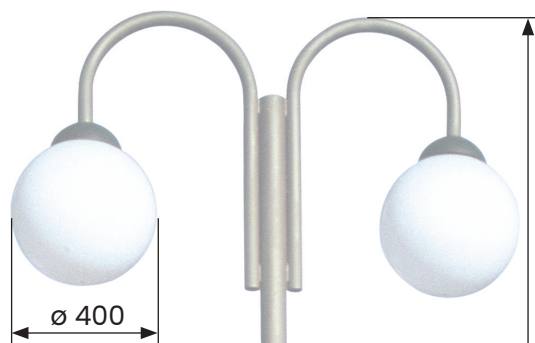

58

Dvouramenný stožár
+ 2x svítidlo na výložníku

PECHLÁT

- SVÍTIDLO**
- 2x koule \varnothing 400 mm, PMMA akrylát
 - plastová báze je zakrytá výtlačkem z mědi
 - hmotnost cca 8 kg
 - jmenovité napětí 230 V / 50 Hz
 - krytí IP 63
 - možnosti světelného vybavení
 - vysokotlaká výbojka 70 W SHC
 - kompaktní úsporný zdroj E27
 - výška světelného zdroje od země 4000 mm

rozměry jsou uváděny
v milimetrech

- STOŽÁR**
- ocelový
 - hmotnost cca 40 kg

4500

- KOTVENÍ**
- montáž do pouzdra
 - 2x otvor pro kabel

barevnost dle přání
zákazníka (RAL)