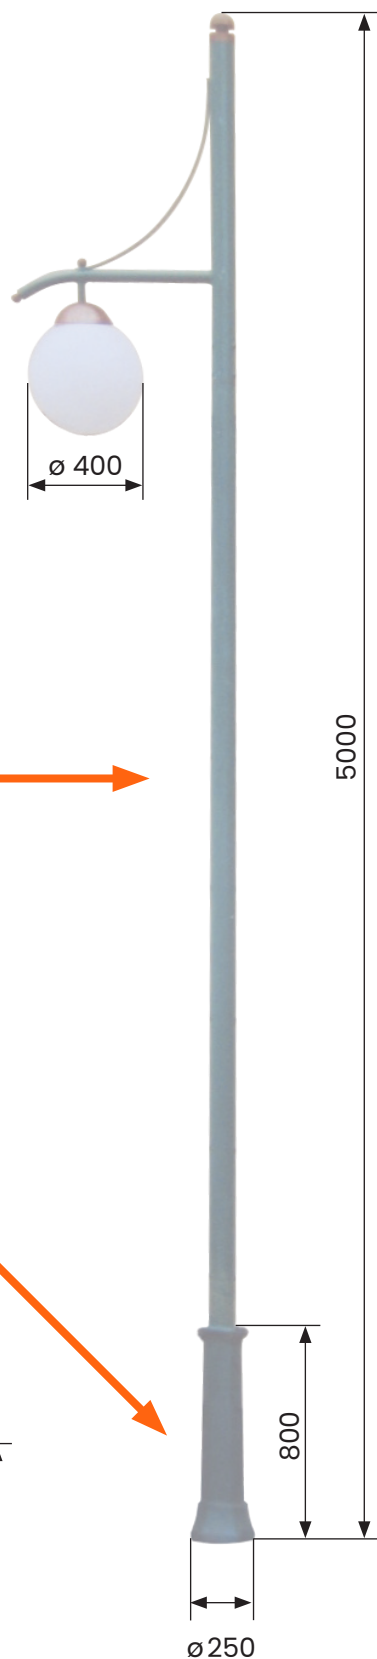

# 55

jednoramenný stožár  
+ svítidlo na výložníku

# PECHLÁT

- SVÍTIDLO**
- koule  $\varnothing$  400 mm, PMMA akrylát
  - plastová báze je zakrytá výtlačkem z mědi
  - hmotnost cca 8 kg
  - jmenovité napětí 230 V / 50 Hz
  - krytí IP 63
  - možnosti světelného vybavení
    - vysokotlaká výbojka 70 W SHC
    - kompaktní úsporný zdroj E27
  - výška světelného zdroje od země 3800 mm

rozměry jsou uváděny  
v milimetrech

- STOŽÁR**
- ocelový
  - hmotnost cca 50 kg

- PATICE**
- z šedé litiny, šestiboká
  - hmotnost patice cca 40 kg

- KOTVENÍ**
- montáž do pouzdra
  - 2x otvor pro kabel