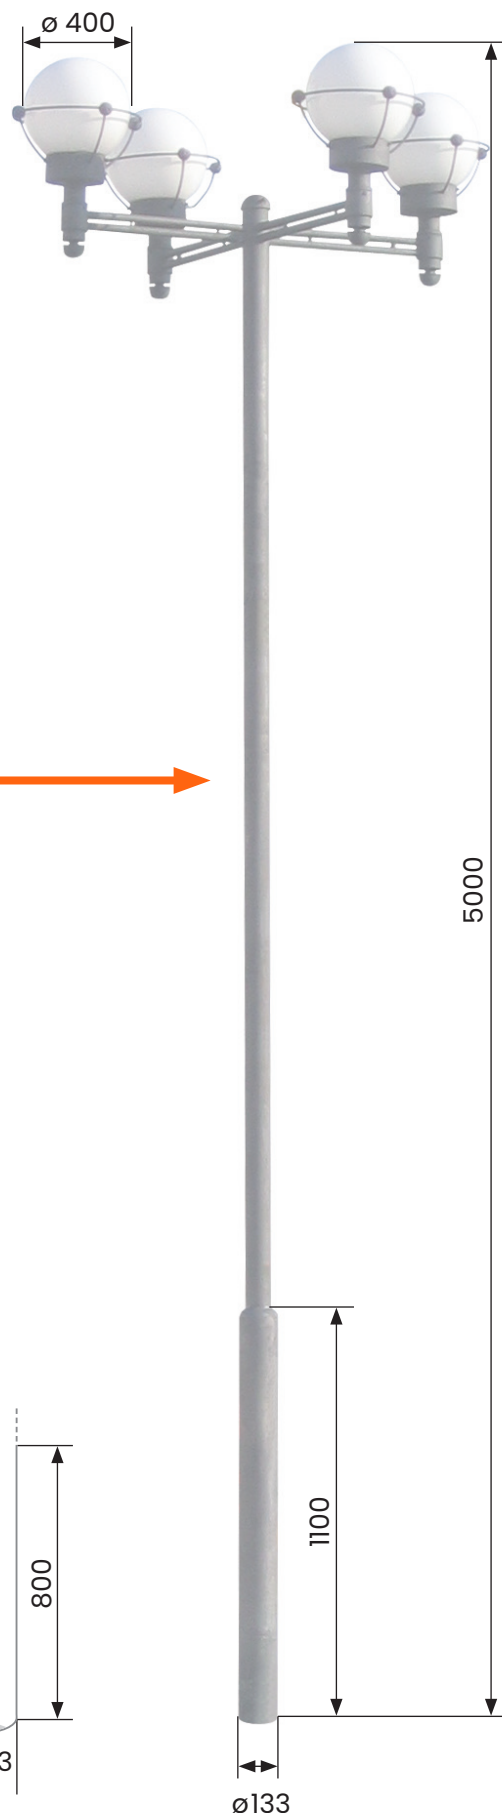

- SVÍTIDLO**
- 4x koule \varnothing 400 mm, PMMA akrylát
 - kryta ocelovou konstrukcí
 - hmotnost cca 8 kg
 - jmenovité napětí 230 V / 50 Hz
 - krytí IP 43
 - možnosti světelného vybavení
 - vysokotlaká výbojka 70 W SHC
 - kompaktní úsporný zdroj E27
 - výška světelného zdroje od země 4800 mm

rozměry jsou uváděny
v milimetrech

- STOŽÁR**
- ocelový
 - hmotnost cca 50 kg

- KOTVENÍ**
- montáž do pouzdra
 - 2x otvor pro kabel

barevnost dle přání
zákazníka (RAL)