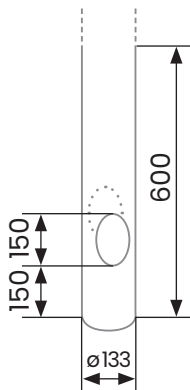

- SVÍTIDLO**
- koule \varnothing 400 mm, PMMA akrylát
 - hliníkový kryt
 - hmotnost cca 8 kg
 - jmenovité napětí 230 V / 50 Hz
 - krytí IP 63
 - možnosti světelného vybavení
 - vysokotlaká výbojka 70 W SHC
 - kompaktní úsporný zdroj E27
 - výška světelného zdroje od země 4400 mm

rozměry jsou uváděny
v milimetrech

- SLOUP**
- ocelový
 - hmotnost sloupu cca 50 kg

- LITINOVÁ PŘÍRUBA**
- z šedé litiny
 - hmotnost příruby cca 10 kg

- KOTVENÍ**
- montáž do pouzdra
 - 2x otvor pro kabel