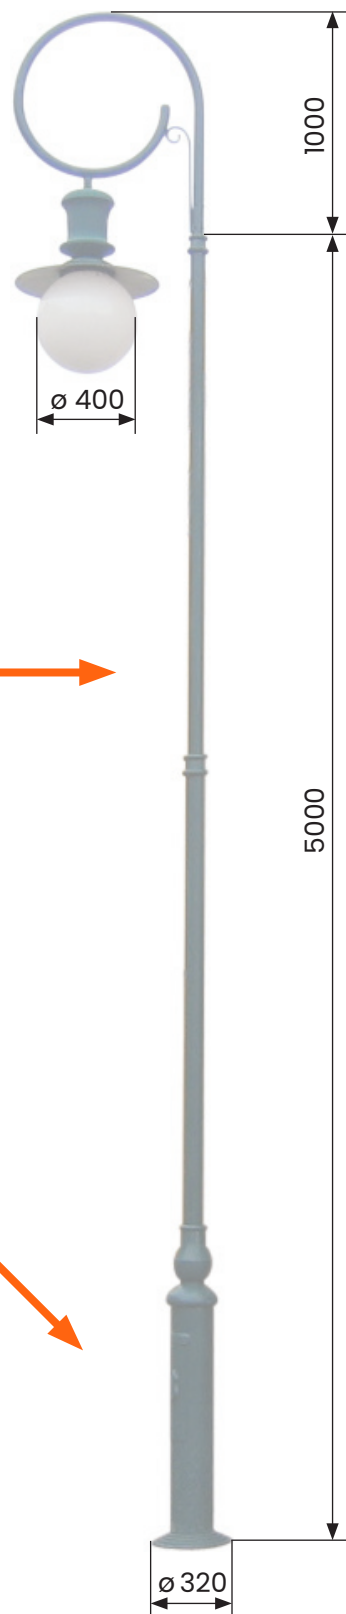

- SVÍTIDLO**
- koule \varnothing 400 mm, PMMA akrylát
 - hliníkový kryt
 - hmotnost cca 8 kg
 - jmenovité napětí 230 V / 50 Hz
 - krytí IP 63
 - možnosti světelného vybavení
 - vysokotlaká výbojka 70 W SHC
 - kompaktní úsporný zdroj E27
 - výška světelného zdroje od země 4400 mm

rozměry jsou uváděny
v milimetrech

- SLOUP**
- ocelový
 - hmotnost sloupu cca 50 kg

- LITINOVÁ PŘÍRUBA**
- z šedé litiny
 - hmotnost příruby cca 10 kg

- KOTVENÍ**
- montáž do pouzdra
 - 2x otvor pro kabel