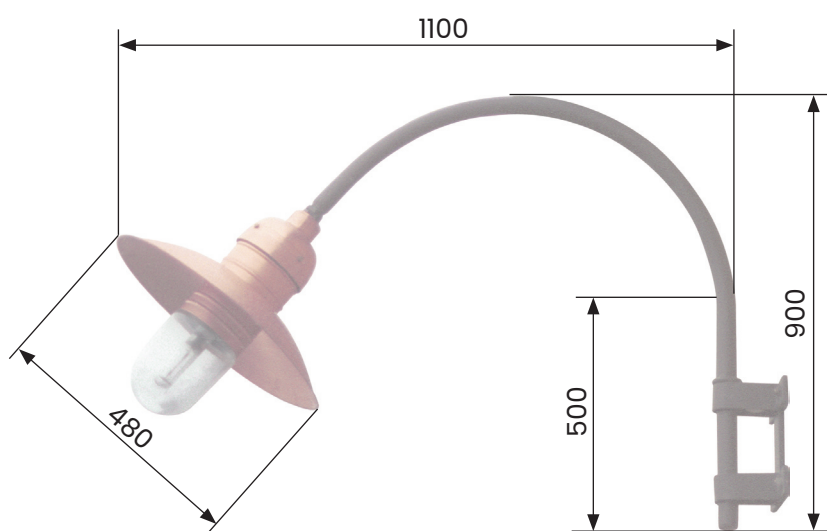

- SVÍTIDLO** - měděné
- hmotnost cca 7 kg
 - jmenovité napětí 230 V / 50 Hz
 - krytí IP 43
 - možnosti světelného vybavení
 - vysokotlaká výbojka 70 W SHC
 - kompaktní úsporný zdroj E27

rozměry jsou uváděny
v milimetrech

- VÝLOŽNÍK** - ocelový
- hmotnost cca 7 kg
 - otvor pro kabel $\varnothing 13$

barevnost dle přání
zákazníka (RAL)