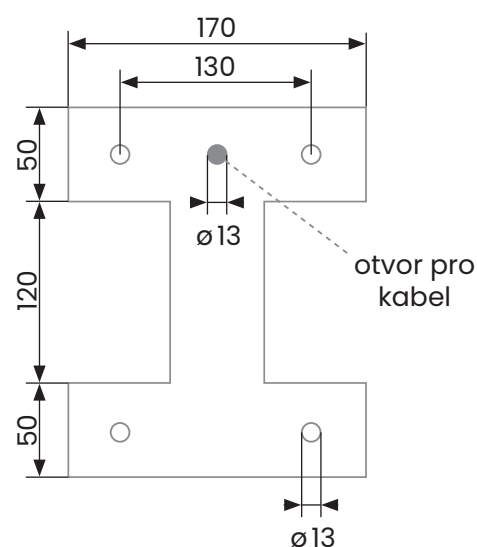

- SVÍTIDLO** - měděné
- hmotnost cca 7 kg
 - jmenovité napětí 230 V / 50 Hz
 - krytí IP 43
 - možnosti světelného vybavení
 - vysokotlaká výbojka 70 W SHC
 - kompaktní úsporný zdroj E27

rozměry jsou uváděny
v milimetrech

- VÝLOŽNÍK** - ocelový
- hmotnost cca 7 kg
 - otvor pro kabel $\varnothing 13$

barevnost dle přání
zákazníka (RAL)