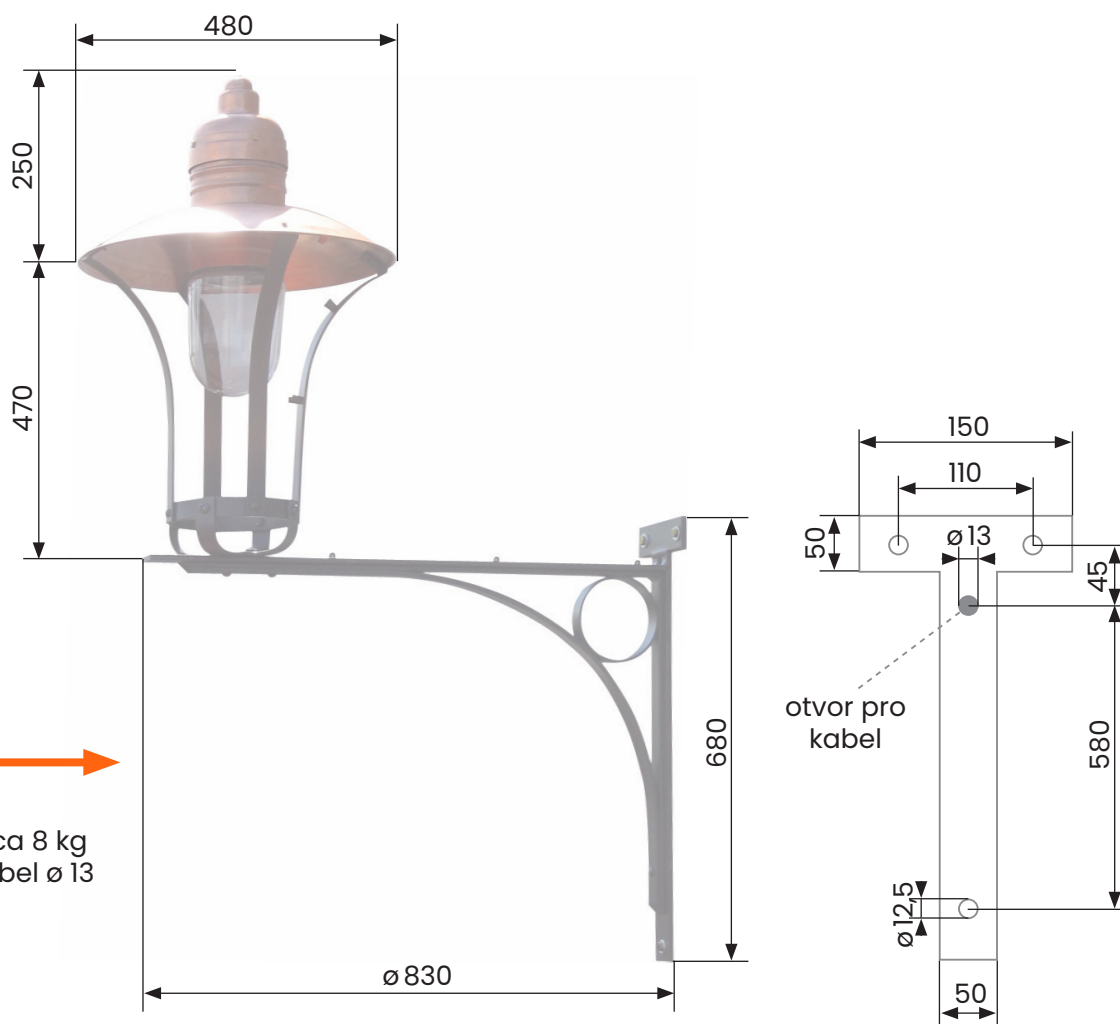

- SVÍTIDLO** - měděné
- hmotnost cca 10 kg
  - jmenovité napětí 230 V / 50 Hz
  - krytí IP 43
  - možnosti světelného vybavení
    - vysokotlaká výbojka 70 W SHC
    - kompaktní úsporný zdroj E27

rozměry jsou uváděny  
v milimetrech

- VÝLOŽNÍK** - kovaný
- hmotnost cca 8 kg
  - otvor pro kabel  $\varnothing 13$

barevnost dle přání  
zákazníka (RAL)