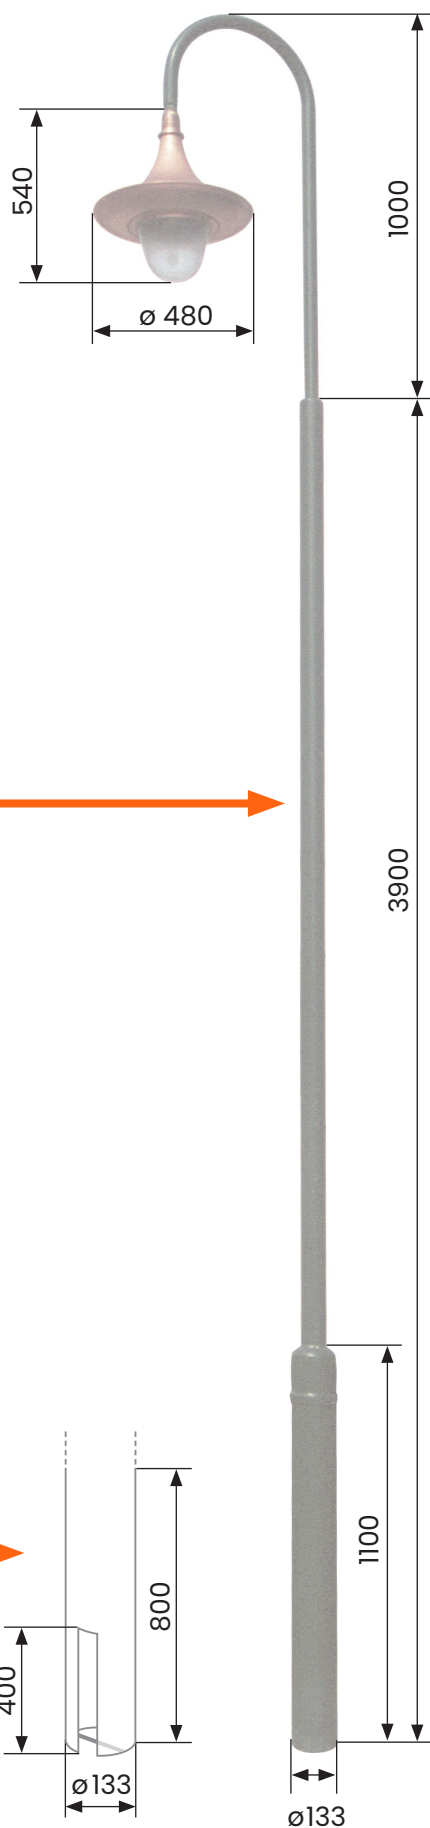

- SVÍTIDLO**
- měděné
  - hmotnost cca 10 kg
  - jmenovité napětí 230 V / 50 Hz
  - krytí IP 43
  - možnosti světelného vybavení
    - vysokotlaká výbojka 70 W SHC
    - kompaktní úsporný zdroj E27
  - výška světelného zdroje od země 4400 mm

rozměry jsou uváděny  
v milimetrech

- SLOUP**
- ocelový
  - hmotnost sloupu cca 40 kg

- KOTVENÍ**
- montáž do pouzdra
  - 2x otvor pro kabel

barevnost dle přání  
zákazníka (RAL)