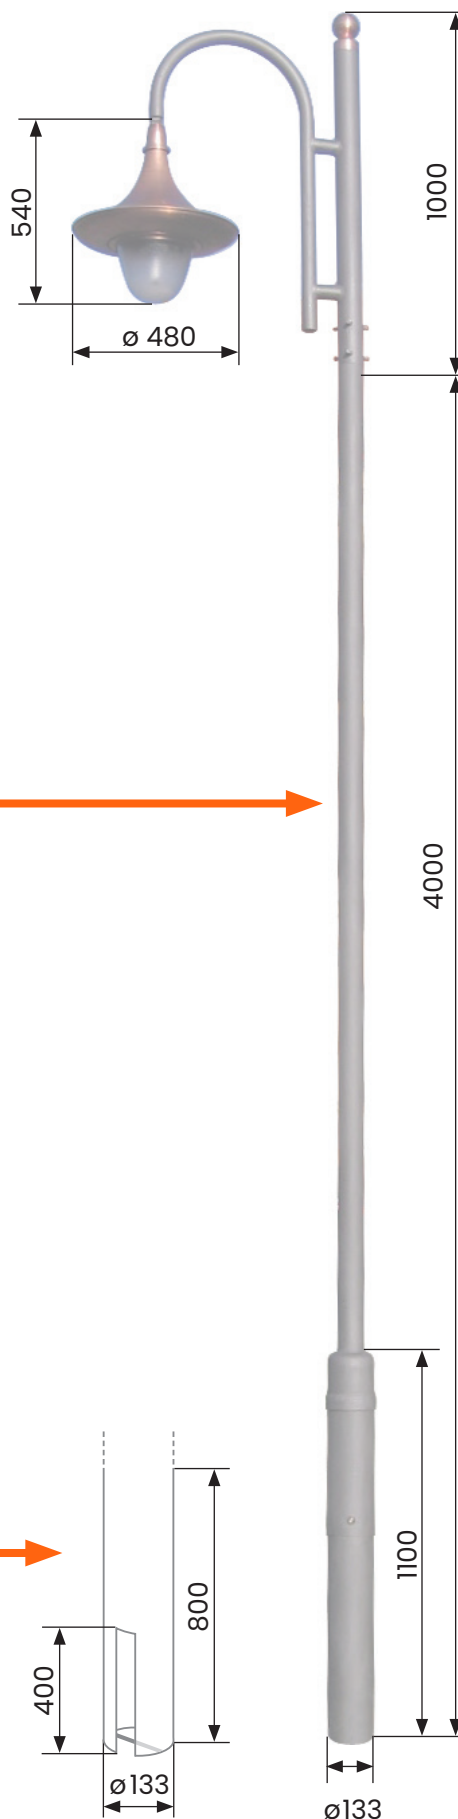

- SVÍTIDLO**
- měděné
 - hmotnost cca 10 kg
 - jmenovité napětí 230 V / 50 Hz
 - krytí IP 43
 - možnosti světelného vybavení
 - vysokotlaká výbojka 70 W SHC
 - kompaktní úsporný zdroj E27
 - výška světelného zdroje od země 4400 mm

rozměry jsou uváděny
v milimetrech

- SLOUP**
- ocelový
 - hmotnost sloupu cca 40 kg

- KOTVENÍ**
- montáž do pouzdra
 - 2x otvor pro kabel

barevnost dle přání
zákazníka (RAL)