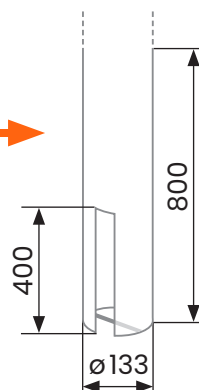

- SVÍTIDLO**
- koule \varnothing 400 mm, PMMA akrylát, opletená
 - plastová báze je zakrytá výtlačkem z mědi
 - hmotnost cca 8 kg
 - jmenovité napětí 230 V / 50 Hz
 - krytí IP 63
 - možnosti světelného vybavení
 - vysokotlaká výbojka 70 W SHC
 - kompaktní úsporný zdroj E27
 - výška světelného zdroje od země 4200 mm

rozměry jsou uváděny
v milimetrech

- SLOUP**
- ocelový
 - hmotnost sloupu cca 40 kg

- PATICE**
- z šedé litiny
 - hmotnost patice cca 72 kg

- KOTVENÍ**
- montáž do pouzdra
 - 2x otvor pro kabel

barevnost dle přání
zákazníka (RAL)