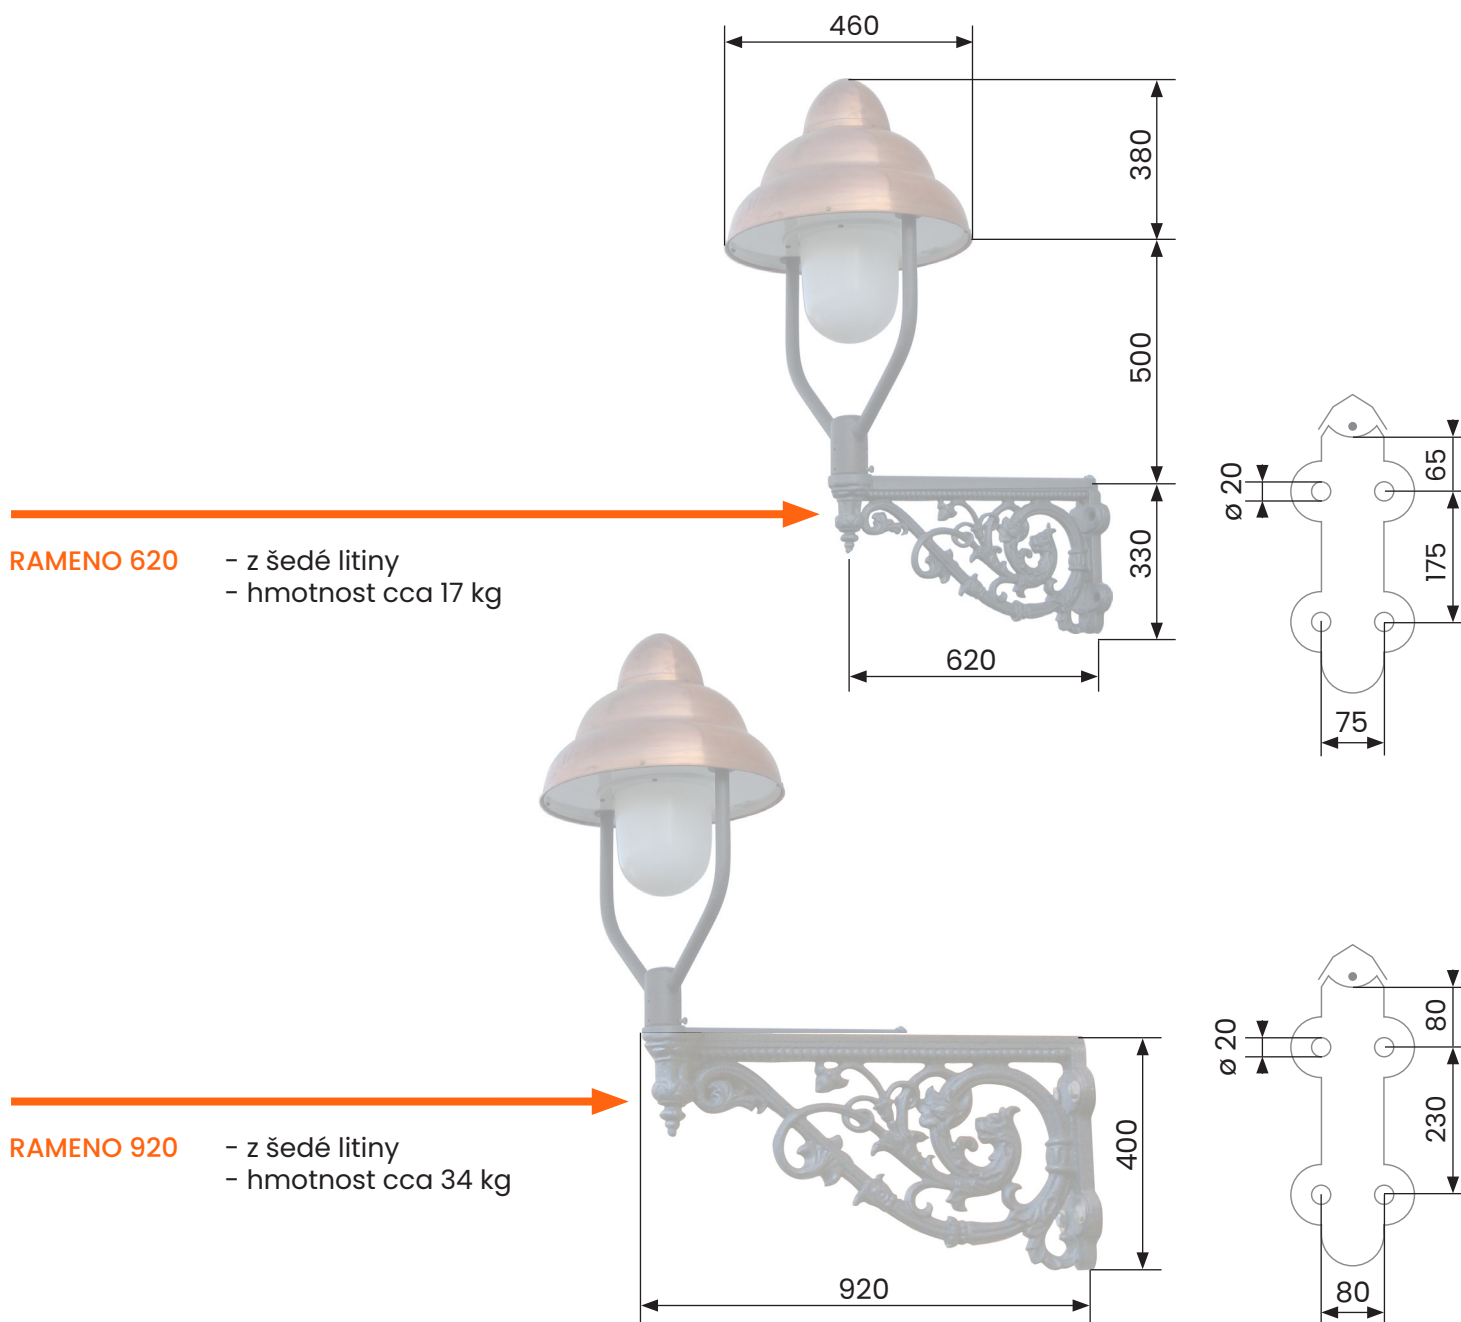

- SVÍTIDLO** - kryt světelného zdroje z polykarbonátu
 - hmotnost cca 9 kg
 - jmenovité napětí 230 V / 50 Hz
 - krytí IP 43
 - možnosti světelného vybavení
 - vysokotlaká výbojka 70 W SHC
 - kompaktní úsporný zdroj E27

rozměry jsou uváděny
v milimetrech

barevnost dle přání
zákazníka (RAL)