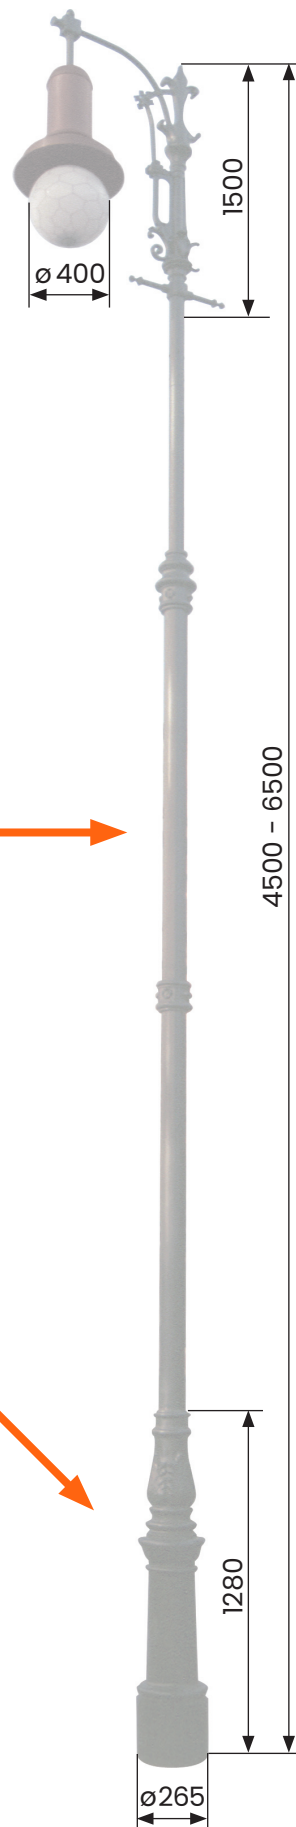

- SVÍTIDLO**
- měděné
 - koule \varnothing 400 mm, opletená, PMMA akrylát
 - hmotnost cca 8 kg
 - jmenovité napětí 230 V / 50 Hz
 - krytí IP 43
 - možnosti světelného vybavení
 - vysokotlaká výbojka 70 W SHC
 - kompaktní úsporný zdroj E27
 - výška světelného zdroje od země 3800 - 5800 mm

rozměry jsou uváděny
v milimetrech

- SLOUP**
- ocelový
 - hmotnost sloupu cca 60 kg

- PATICE**
- z šedé litiny
 - hmotnost patice cca 72 kg

- KOTVENÍ**
- montáž do pouzdra
 - 2x otvor pro kabel

barevnost dle přání
zákazníka (RAL)