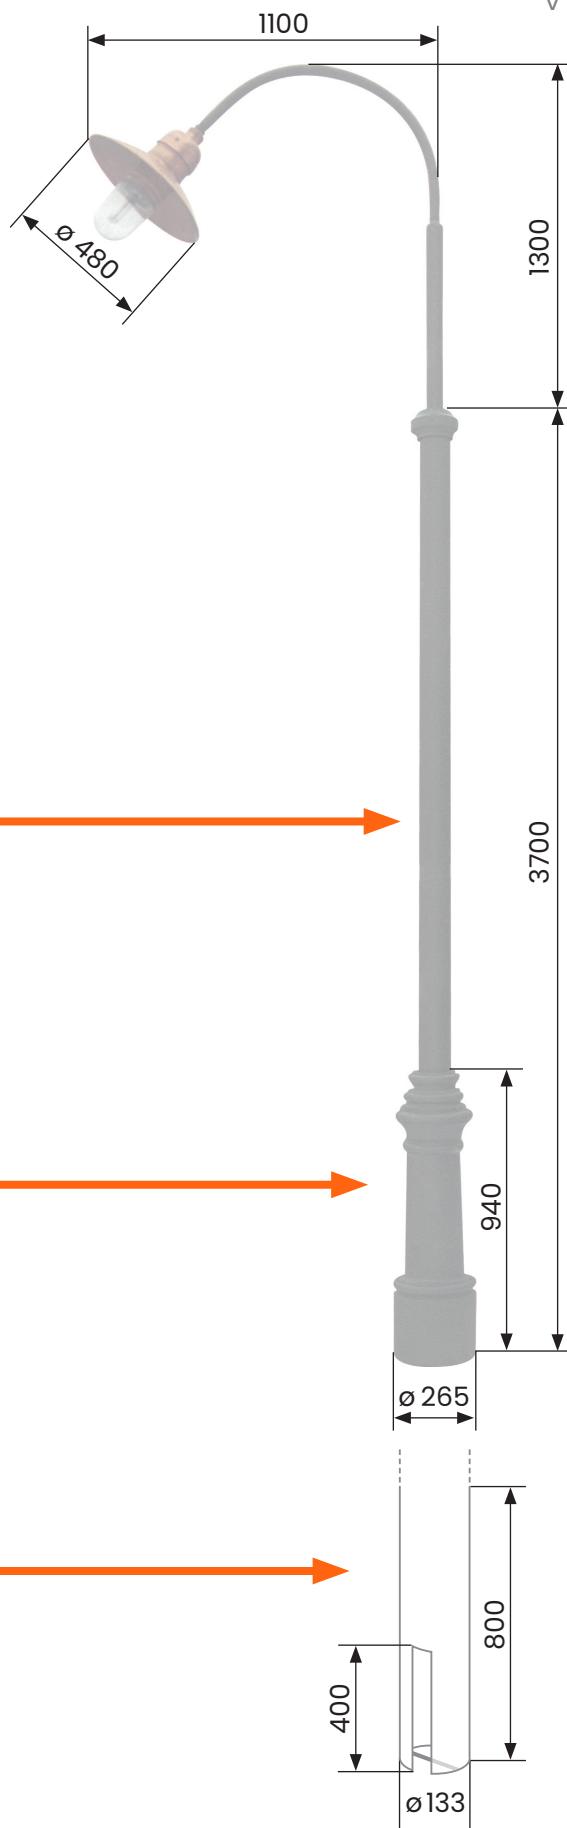

- SVÍTIDLO** - měděné
- hmotnost cca 7 kg
  - jmenovité napětí 230 V / 50 Hz
  - krytí IP 43
  - možnosti světelného vybavení
    - vysokotlaká výbojka 70 W SHC
    - kompaktní úsporný zdroj E27
  - výška světelného zdroje od země 4300 mm

rozměry jsou uváděny  
v milimetrech

- SLOUP** - ocelový
- hmotnost sloupu cca 50 kg

- PATICE** - z šedé litiny
- hmotnost patice cca 60 kg

- KOTVENÍ** - montáž do pouzdra
- 2x otvor pro kabel

barevnost dle přání  
zákazníka (RAL)