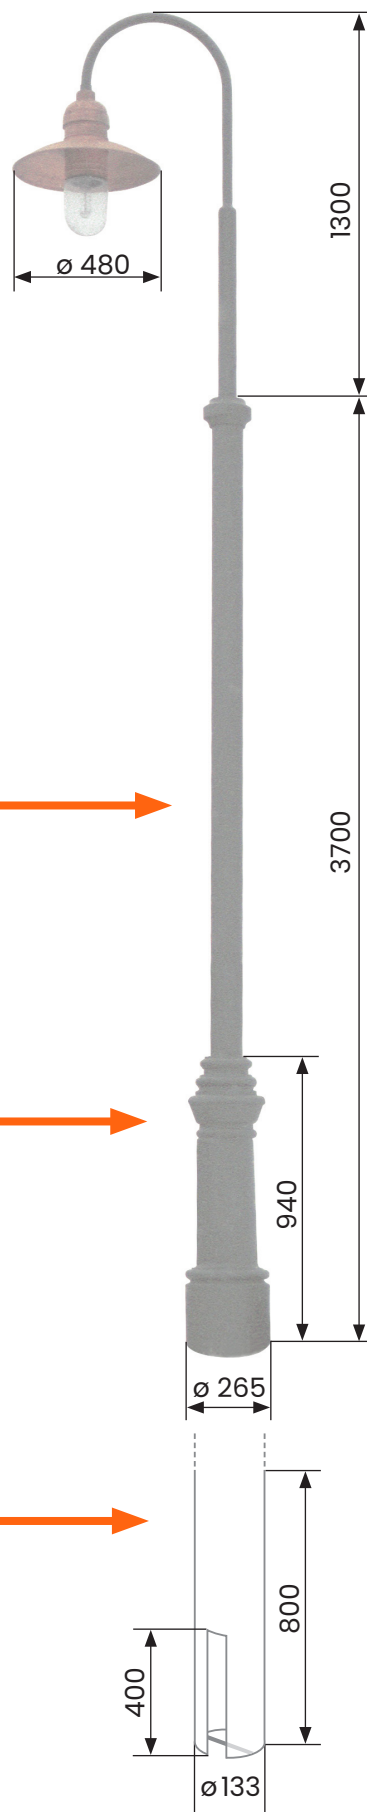

- SVÍTIDLO** - měděné
- hmotnost cca 7 kg
  - jmenovité napětí 230 V / 50 Hz
  - krytí IP 43
  - možnosti světelného vybavení
    - vysokotlaká výbojka 70 W SHC
    - kompaktní úsporný zdroj E27
  - výška světelného zdroje od země 4300 mm

rozměry jsou uváděny  
v milimetrech

- SLOUP** - ocelový
- hmotnost sloupu cca 40 kg

- PATICE** - z šedé litiny
- hmotnost patice cca 60 kg

- KOTVENÍ** - montáž do pouzdra
- 2x otvor pro kabel

barevnost dle přání  
zákazníka (RAL)