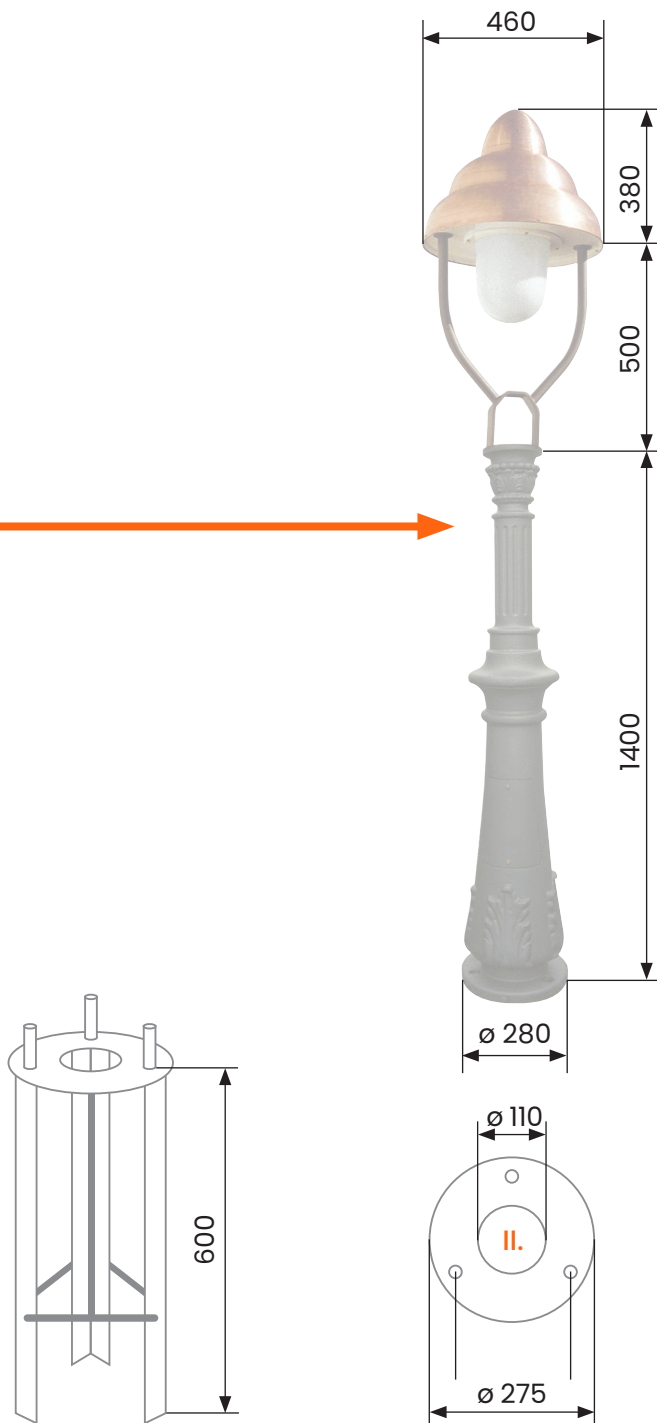

- SVÍTIDLO** - kryt světelného zdroje z polykarbonátu
- hmotnost cca 9 kg
 - jmenovité napětí 230 V / 50 Hz
 - krytí IP 43
 - možnosti světelného vybavení
 - vysokotlaká výbojka 70 W SHC
 - kompaktní úsporný zdroj E27
 - výška světelného zdroje od země 1800 mm

rozměry jsou uváděny
v milimetrech

- SLOUP** - z šedé litiny
- hmotnost cca 140 kg
 - upevnění na kotevní základ - II.

- KOTEVNÍ ZÁKLAD** - ocelový svařenec,
žárově zinkovaný
- viz. Kotevní základ - II.

barevnost dle přání
zákazníka (RAL)

KOTEVNÍ ZÁKLAD - II. - Ocelový svařenec, žárově zinkovaný

rozměry jsou uváděny
v milimetrech