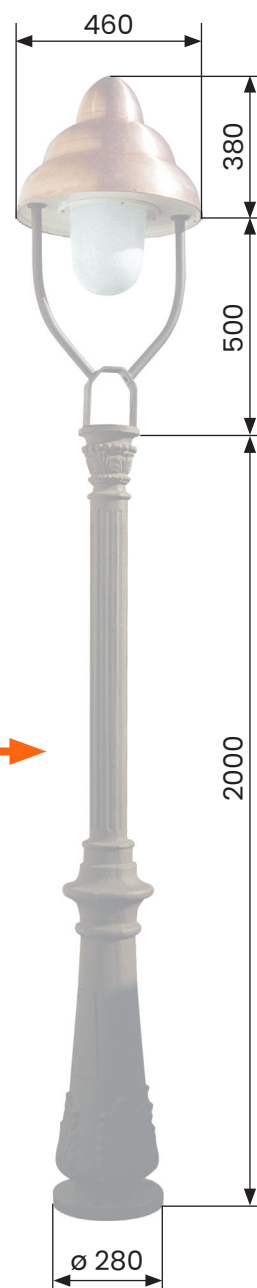

- SVÍTIDLO** - kryt světelného zdroje z polykarbonátu
- hmotnost cca 9 kg
 - jmenovité napětí 230 V / 50 Hz
 - krytí IP 43
 - možnosti světelného vybavení
 - vysokotlaká výbojka 70 W SHC
 - kompaktní úsporný zdroj E27
 - výška světelného zdroje od země 2400 mm

rozměry jsou uváděny
v milimetrech

- SLOUP** - z šedé litiny
- hmotnost cca 170 kg
 - upevnění na kotevní základ - II.

- KOTEVNÍ ZÁKLAD** - ocelový svařenec,
žárově zinkovaný
- viz. Kotevní základ - II.

barevnost dle přání
zákazníka (RAL)

KOTEVNÍ ZÁKLAD - II. - Ocelový svařenec, žárově zinkovaný

rozměry jsou uváděny
v milimetrech