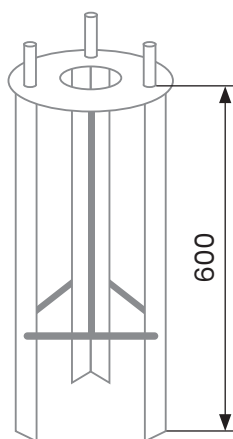

- SVÍTIDLO** - kryt světelného zdroje z polykarbonátu
- hmotnost cca 9 kg
 - jmenovité napětí 230 V / 50 Hz
 - krytí IP 43
 - možnosti světelného vybavení
 - vysokotlaká výbojka 70 W SHC
 - kompaktní úsporný zdroj E27
 - výška světelného zdroje od země 2400 mm

rozměry jsou uváděny
v milimetrech

- SLOUP** - z šedé litiny
- hmotnost cca 170 kg
 - upevnění na kotevní základ - II.

- KOTEVNÍ ZÁKLAD** - ocelový svařenec,
žárově zinkovaný
- viz. Kotevní základ - II.

barevnost dle přání
zákazníka (RAL)

KOTEVNÍ ZÁKLAD - II. - Ocelový svařenec, žárově zinkovaný

rozměry jsou uváděny
v milimetrech