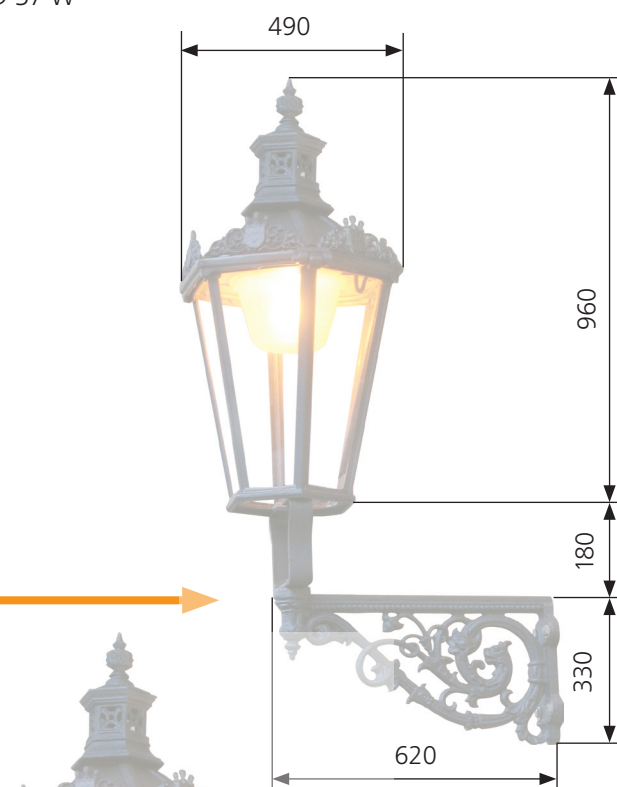

Historické litinové rameno + historická litinová lucerna

[rozměry jsou uváděny v milimetrech]

- SVÍTIDLO** - kombinace šedé litiny a oceli
- zaskleno čirým nebo opálovým polykarbonátem, nebo plexisklem
 - hmotnost cca 25 kg
 - jmenovité napětí 230 V/50 Hz
 - krytí IP 43
 - možnosti světelného vybavení - vysokotlaká výbojka 70 W SHC
 - vysokotlaká výbojka 100 W SHC
 - kompaktní úsporný zdroj
 - LED 37 W

RAMENO 620 - z šedé litiny
- hmotnost cca 17 kg

RAMENO 920 - z šedé litiny
- hmotnost cca 34 kg