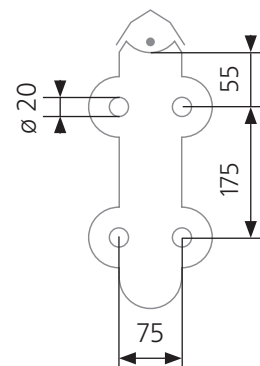

Historické litinové rameno + historická litinová lucerna

[rozměry jsou uváděny v milimetrech]

- SVÍTIDLO** - kombinace šedé litiny a oceli
- zaskleno čirým nebo opálovým polykarbonátem, nebo plexisklem
 - hmotnost cca 25 kg
 - jmenovité napětí 230 V/50 Hz
 - krytí IP 43
 - možnosti světelného vybavení - vysokotlaká výbojka 70 W SHC
 - vysokotlaká výbojka 100 W SHC
 - kompaktní úsporný zdroj
 - LED 37 W

RAMENO 620 - z šedé litiny
- hmotnost cca 17 kg

RAMENO 920 - z šedé litiny
- hmotnost cca 34 kg