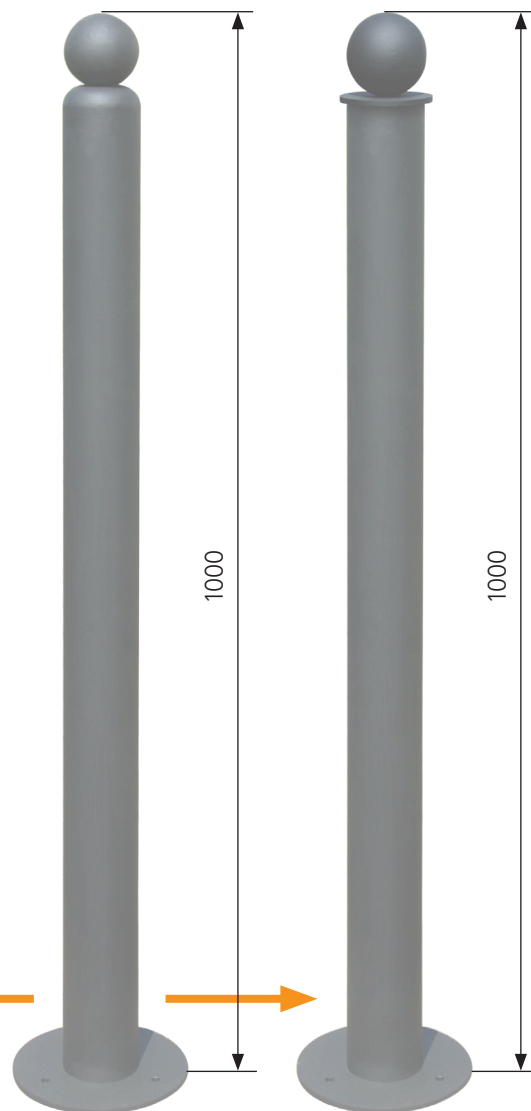

Sloupek ozdobný s koulí

[rozměry jsou uváděny v milimetrech]

SLOUPKY - ocelová trubka i koule
- barva dle přání zákazníka (RAL)

SLOUPEK typ A - k dispozici jsou:
- \varnothing 60 mm - hmotnost cca 7 kg
- \varnothing 76 mm - hmotnost cca 9 kg
- \varnothing 89 mm - hmotnost cca 11 kg

SLOUPEK typ B - k dispozici jsou:
- \varnothing 60 mm - hmotnost cca 7 kg
- \varnothing 76 mm - hmotnost cca 9 kg
- \varnothing 89 mm - hmotnost cca 11 kg

KOTVENÍ - 3x otvor pro přišroubování