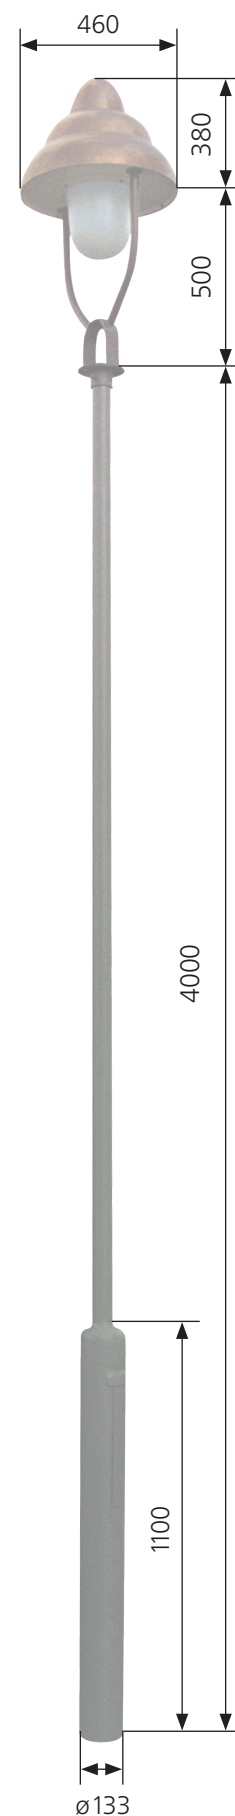

## Stožár + měděné svítidlo

[rozměry jsou uváděny v milimetrech]

### SVÍTIDLO - měděné

- hmotnost cca 9 kg
- jmenovité napětí 230 V/50 Hz
- krytí IP 43
- možnosti světelného vybavení - vysokotlaká výbojka 70 W SHC  
- kompaktní úsporný zdroj
- výška světelného zdroje od země 4400 mm

### SLOUP - ocelový - sadový

- hmotnost cca 38 kg

### KOTVENÍ - montáž do pouzdra

- 2x otvor pro kabel