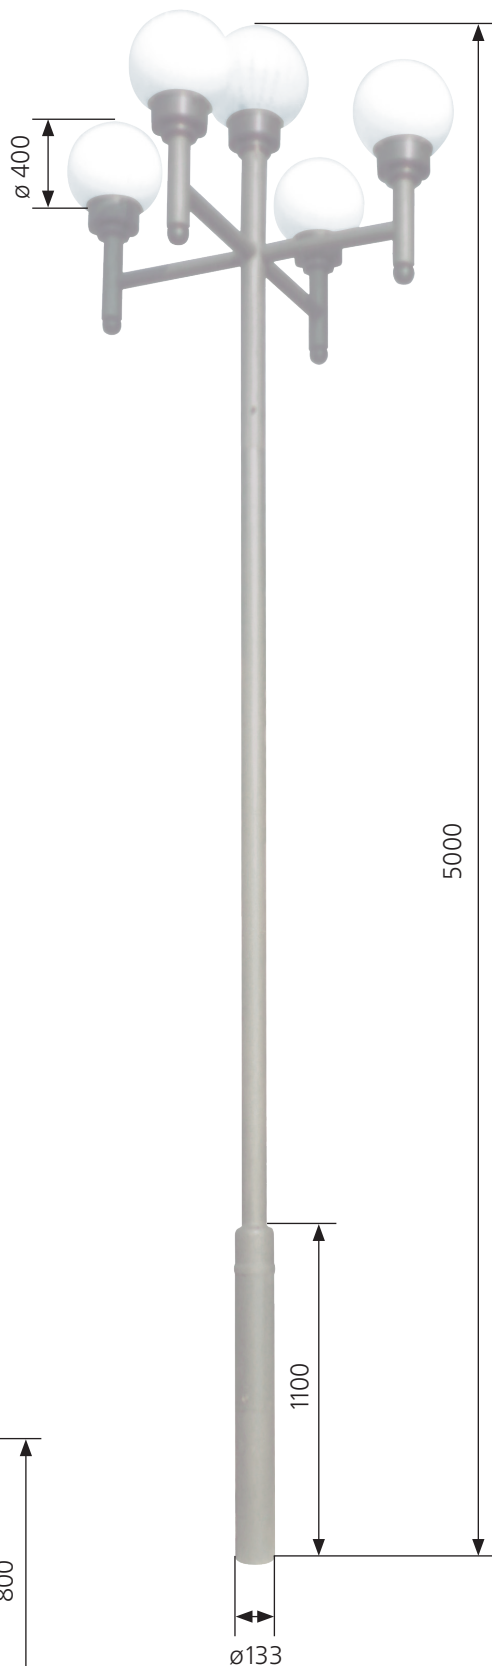

Čtyřramenný stožár + svítidlo (5x koule Ø 400)

[rozměry jsou uváděny v milimetrech]

- SVÍTIDLO** - 5x koule ø 400 mm, PC polykarbonát nebo PMMA akrylát
- plastová báze je zakrytá výtlačkem z mědi
 - hmotnost cca 8 kg
 - jmenovité napětí 230 V/50 Hz
 - krytí IP 63
 - možnosti světelného vybavení - vysokotlaká výbojka 70 W SHC
- kompaktní úsporný zdroj
 - výška světelného zdroje od země 4800 mm

- STOŽÁR** - ocelový
- hmotnost cca 40 kg

- KOTVENÍ** - montáž do pouzdra
- 2x otvor pro kabel