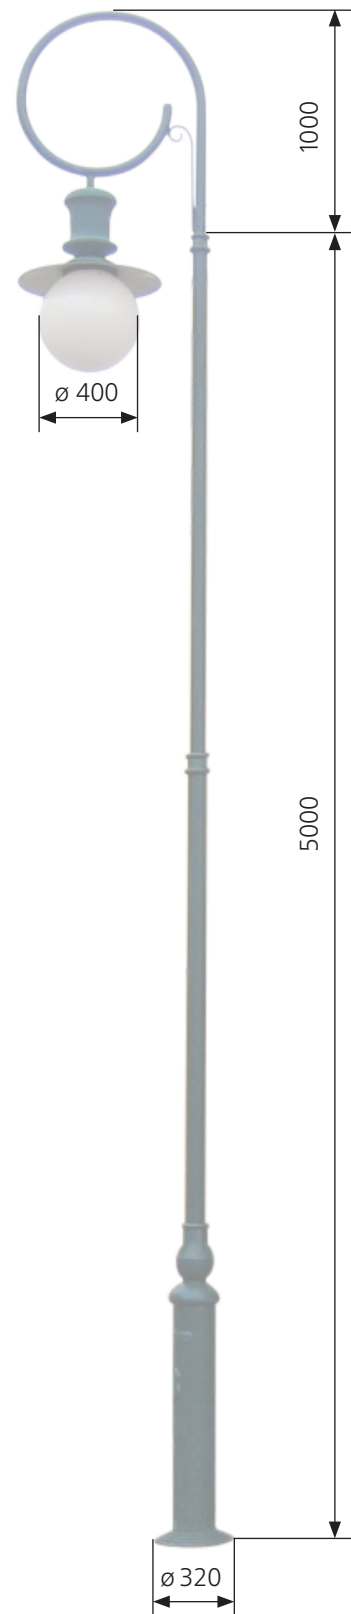

Jednoramenný stožár + svítidlo na výložníku

[rozměry jsou uváděny v milimetrech]

- SVÍTIDLO** - koule \varnothing 400 mm, PC polykarbonát nebo PMMA akrylát
- hliníkový kryt
 - hmotnost cca 8 kg
 - jmenovité napětí 230 V/50 Hz
 - krytí IP 63
 - možnosti světelného vybavení - vysokotlaká výbojka 70 W SHC
- kompaktní úsporný zdroj
 - výška světelného zdroje od země 4400 mm

- SLOUP** - z oceli / zinkovaný
- hmotnost sloupu cca 50 kg

- LITINOVÁ PŘÍRUBA** - z šedé litiny
- hmotnost příruby cca 10 kg

- KOTVENÍ** - montáž do pouzdra
- 2x otvor pro kabel