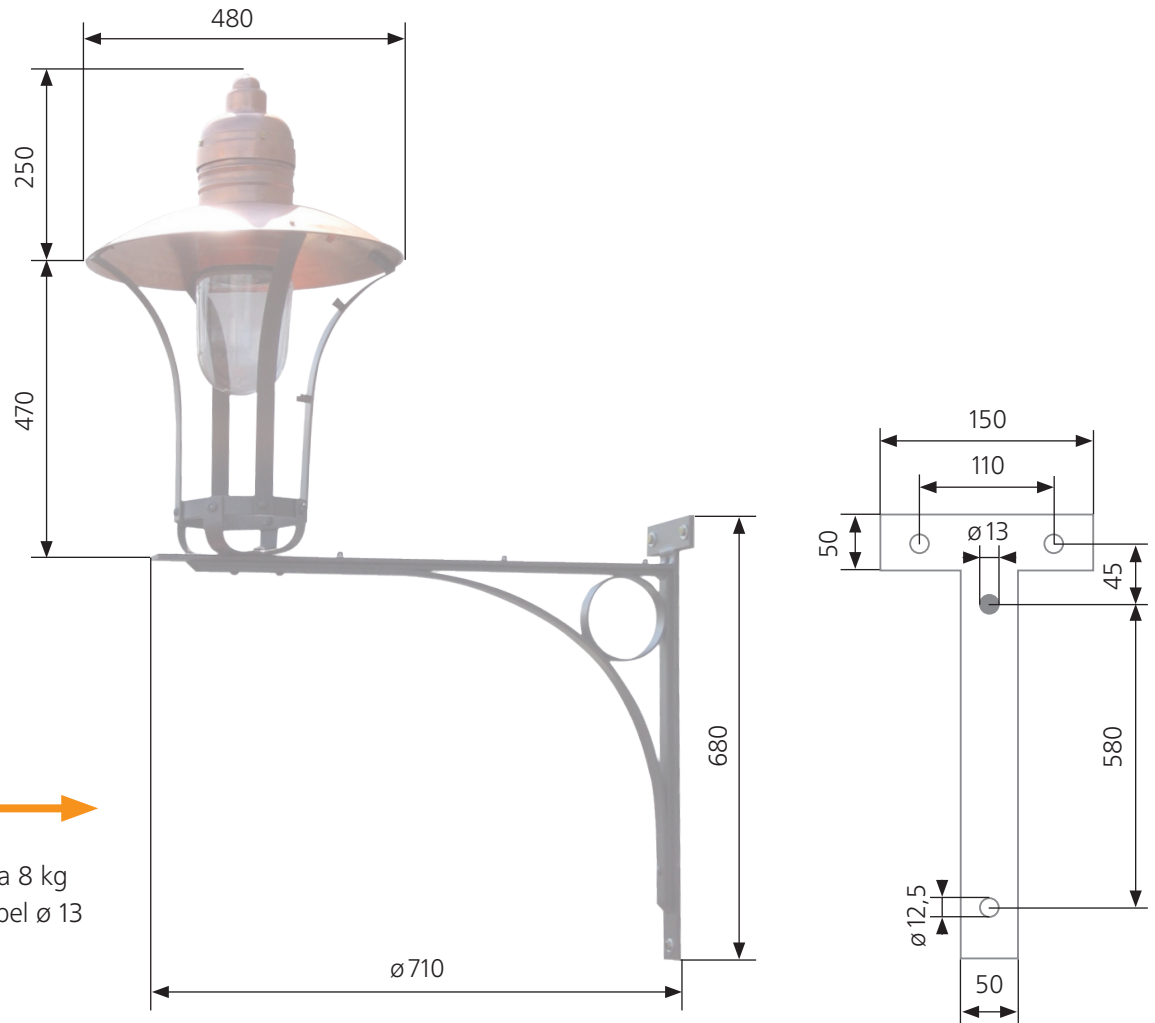

Měděné svítidlo na výložníku

[rozměry jsou uváděny v milimetrech]

SVÍTIDLO - měděné

- hmotnost cca 10 kg
- jmenovité napětí 230 V/50 Hz
- krytí IP 43
- možnosti světelného vybavení - vysokotlaká výbojka 70 W SHC
- kompaktní úsporný zdroj

VÝLOŽNÍK - kovaný

- hmotnost cca 8 kg
- otvor pro kabel $\varnothing 13$