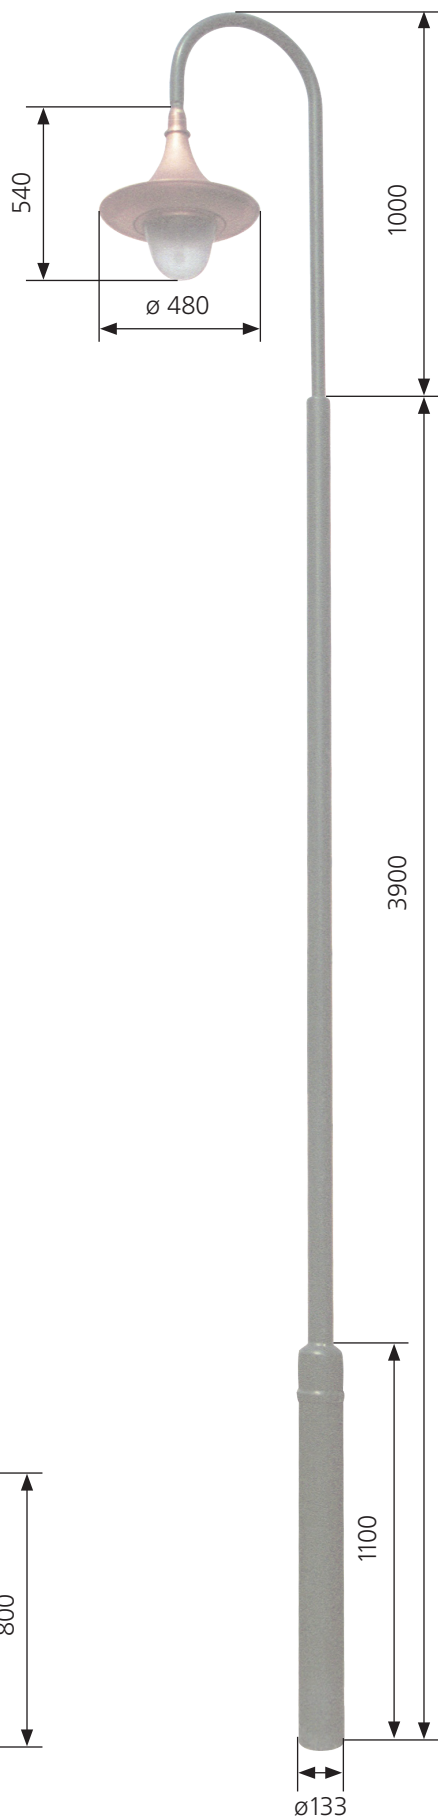

Jednoramenný stožár + měděné svítidlo

[rozměry jsou uváděny v milimetrech]

- SVÍTIDLO** - hmotnost cca 10 kg
- jmenovité napětí 230 V/50 Hz
 - krytí IP 43
 - možnosti světelného vybavení - vysokotlaká výbojka 70 W SHC
- kompaktní úsporný zdroj
 - výška světelného zdroje od země 4400 mm

- SLOUP** - z oceli / zinkovaný
- hmotnost sloupu cca 40 kg

- KOTVENÍ** - montáž do pouzdra
- 2x otvor pro kabel