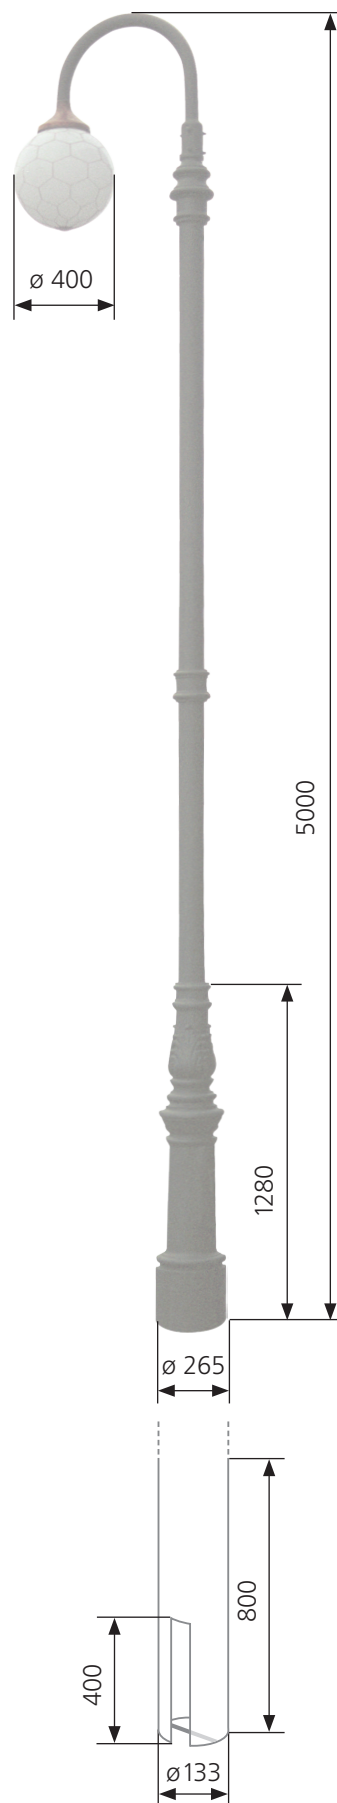

Jednoramenný stožár + svítidlo na výložníku

[rozměry jsou uváděny v milimetrech]

- SVÍTIDLO** - koule \varnothing 400 mm, PC polykarbonát nebo PMMA akrylát
- plastová báze je zakrytá výtlačkem z mědi
 - hmotnost cca 8 kg
 - jmenovité napětí 230 V/50 Hz
 - krytí IP 63
 - možnosti světelného vybavení - vysokotlaká výbojka 70 W SHC
- kompaktní úsporný zdroj
 - výška světelného zdroje od země 4400 mm

- SLOUP** - z oceli / zinkovaný
- hmotnost sloupu cca 50 kg

- PATICE** - z šedé litiny
- hmotnost patice cca 72 kg

- KOTVENÍ** - montáž do pouzdra
- 2x otvor pro kabel