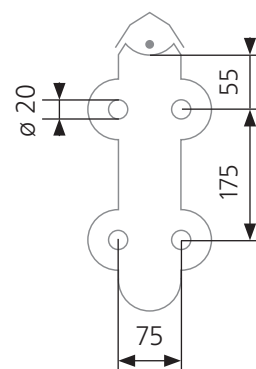

Historické litinové rameno + měděné svítidlo

[rozměry jsou uváděny v milimetrech]

SVÍTIDLO - měděné

- hmotnost cca 7 kg
- jmenovité napětí 230 V/50 Hz
- krytí IP 43
- možnosti světelného vybavení - vysokotlaká výbojka 70 W SHC
- kompaktní úsporný zdroj

RAMENO 620 - z šedé litiny

- hmotnost cca 17 kg

RAMENO 920 - z šedé litiny

- hmotnost cca 34 kg