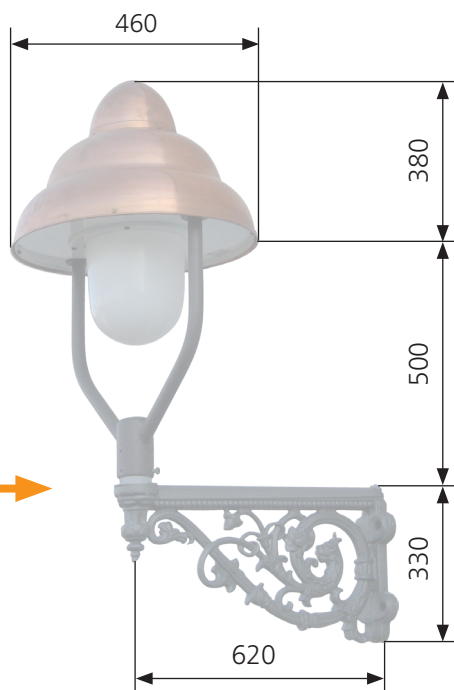

Historické litinové rameno + měděné svítidlo

[rozměry jsou uváděny v milimetrech]

SVÍTIDLO - měděné

- hmotnost cca 7 kg
- jmenovité napětí 230 V/50 Hz
- krytí IP 43
- možnosti světelného vybavení - vysokotlaká výbojka 70 W SHC
- kompaktní úsporný zdroj

RAMENO 620 - z šedé litiny

- hmotnost cca 17 kg

RAMENO 920 - z šedé litiny

- hmotnost cca 34 kg