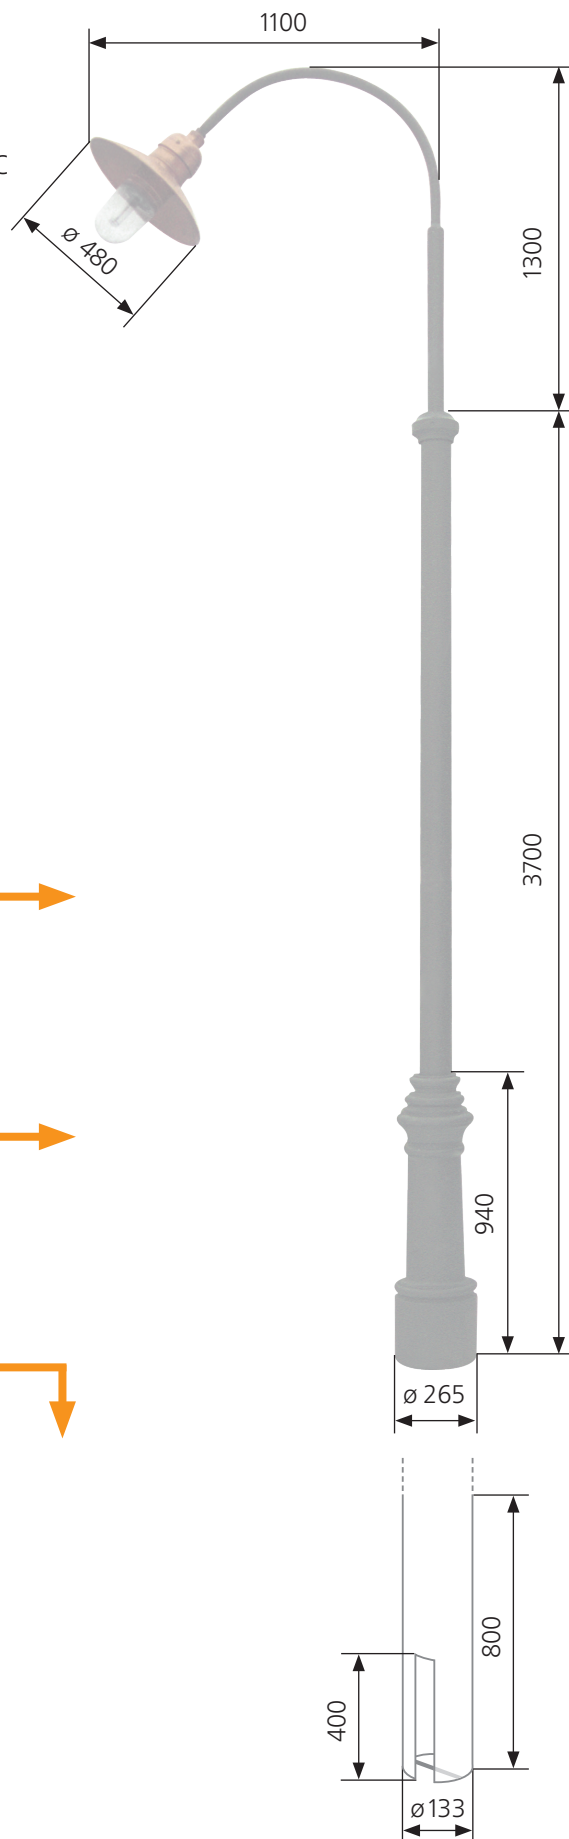

## Ocelový sloup + měděné svítidlo na výložníku

[rozměry jsou uváděny v milimetrech]

### SVÍTIDLO - měděné

- hmotnost cca 7 kg
- jmenovité napětí 230 V/50 Hz
- krytí IP 43
- možnosti světelného vybavení - vysokotlaká výbojka 70 W SHC  
- kompaktní úsporný zdroj
- výška světelného zdroje od země 4300 mm

### SLOUP - z oceli / zinkovaný

- hmotnost sloupu cca 50 kg

### PATICE - z šedé litiny

- hmotnost patice cca 60 kg